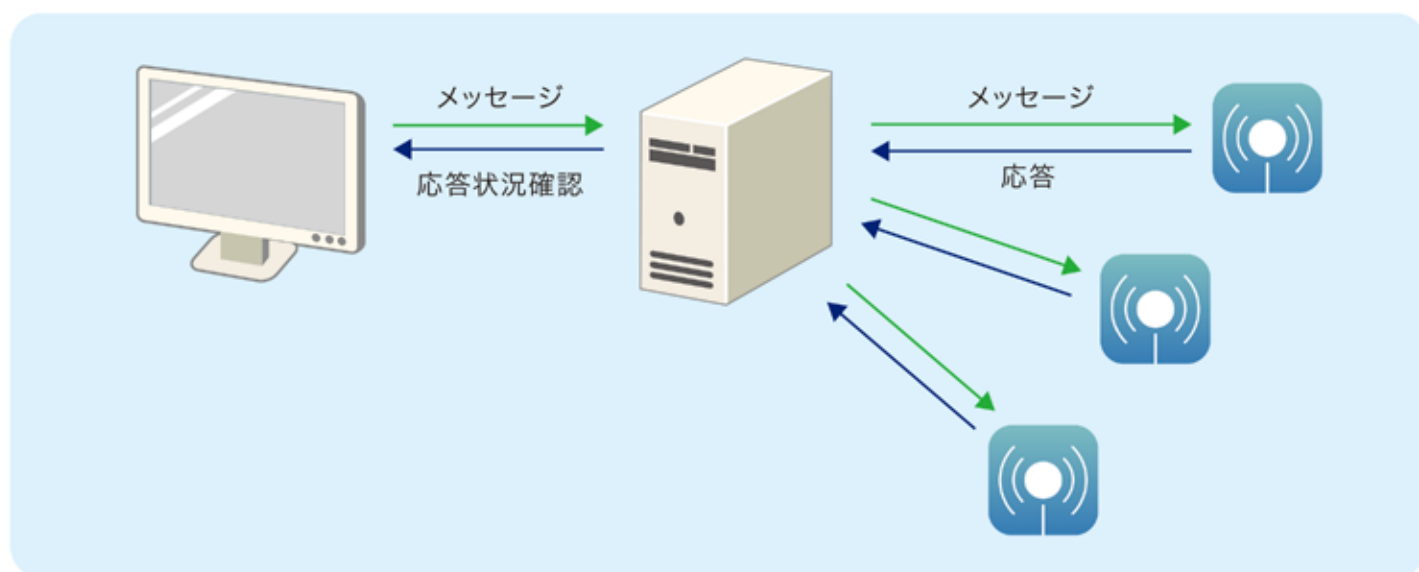

特長

- ・短い文章と1～3択の選択肢を指定してメッセージを送信します
- ・グループ・カテゴリーを指定してメッセージ送信できます
- ・Web画面で端末ごとの受信・開封・応答状況を把握できます
- ・メッセージに応答するまで端末上で繰り返しアラート表示します

構成例

費用

- ・導入費：オープン価格
- ・年間ライセンス料 1 端末：オープン価格
  ※別途サーバー機器が必要です

必要なもの

- ・サーバー (Linux、Tomcat、PostgreSQL)
- ・iPad (iOS7以上)
- ・Android 端末 (詳細未定)

販売代理店

製造元

株式会社アイウィーブ

〒400-0857 山梨県甲府市幸町 13-21 共栄ビル 3F

TEL : 055-225-1151 / FAX : 055-225-1153

<http://www.iweave.jp/edu/broadly/>